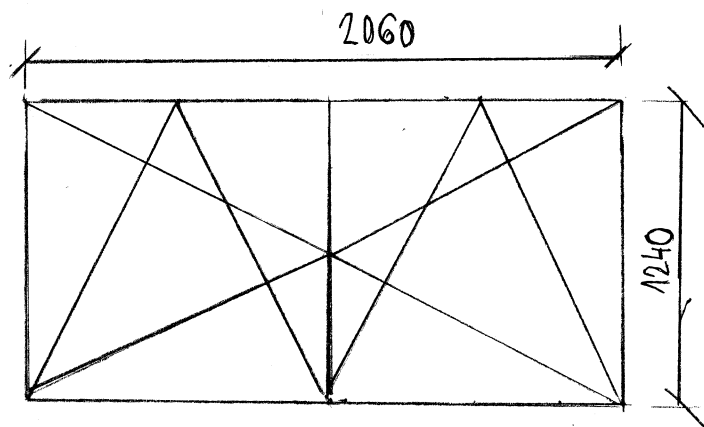

MNOŽSTVO - 3 ks

VNÚTORNÝ PARAPET - BIELY

VONKAJŠÍ PARAPET - BIELY

ROZMER OKNA 900 x 1240 mm

FARBA - BIELA / INT. EXT.

MNOŽSTVO - 2 ks

VNÚTORNÝ PARAPET - BIELY

VONKAJŠÍ PARAPET - BIELY

ROZMER OKNA 2060 x 1240

ROZDELENÉ NA POLOVICU

FARBA - BIELA / INT. EXT.

MNOŽSTVO - 1 ks

VNÚTORNÝ PARAPET - BIELY

VONKAJŠÍ PARAPET - BIELY

ROZMER OKNA 2100 x 1300 mm
 ROZDELENÉ NA POLOVICU
 FARBA OKNA BIELA / INT. EXT.
 MNOŽSTVO - 3 KS
 VNÚTORNÝ PARAPET - BIELY
 VONKAJŠÍ PARAPET - BIELY

ROZMER OKNA 900 x 1300
 FARBA BIELA / INT. EXT.
 MNOŽSTVO 3 KS
 VNÚTORNÝ PARAPET
 VONKAJŠÍ PARAPET