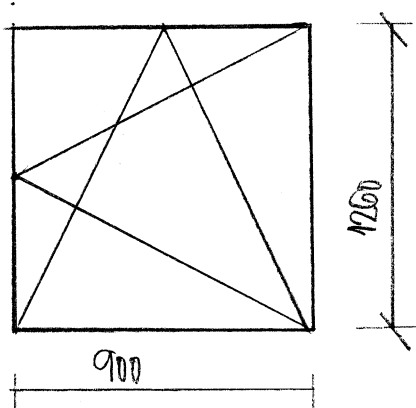

CENOVÁ PONUKA - DEMONTÁŽ A MONTÁŽ (DODÁVKA) OKIEN

ROZMER OKNA 580 x 1260 mm

FARBA - BIELA / INT. EXT.

MIKROVETRANIE

MNOŽSTVO - 3 ks

VNÚTORNÝ PARAPET - BIELY

ROZMER OKNA 900 x 1260 mm

FARBA - BIELA / INT. EXT.

MNOŽSTVO - 3 ks

VNÚTORNÝ PARAPET - BIELY

VONKAJŠÍ PARAPET - BIELY

ROZMER OKNA 900 x 1240 mm

FARBA - BIELA / INT. EXT.

MNOŽSTVO - 2 ks

VNÚTORNÝ PARAPET - BIELY

VONKAJŠÍ PARAPET - BIELY

ROZMER OKNA 2060 x 1240

ROZDELENÉ NA POLOVICU

FARBA - BIELA / INT. EXT.

MNOŽSTVO - 1 ks

VNÚTORNÝ PARAPET - BIELY

VONKAJŠÍ PARAPET - BIELY

ROZMER OKNA 2100 x 1300 mm
 ROZDELENÉ NA POLOVICU
 FARBA OKNA BIELA / INT. EXT.
 MNOŽSTVO - 3 KS
 VNÚTORNÝ PARAPET - BIELY
 VONKAJŠÍ PARAPET - BIELY

ROZMER OKNA 900 x 1300
 FARBA BIELA / INT. EXT.
 MNOŽSTVO 3 KS
 VNÚTORNÝ PARAPET
 VONKAJŠÍ PARAPET